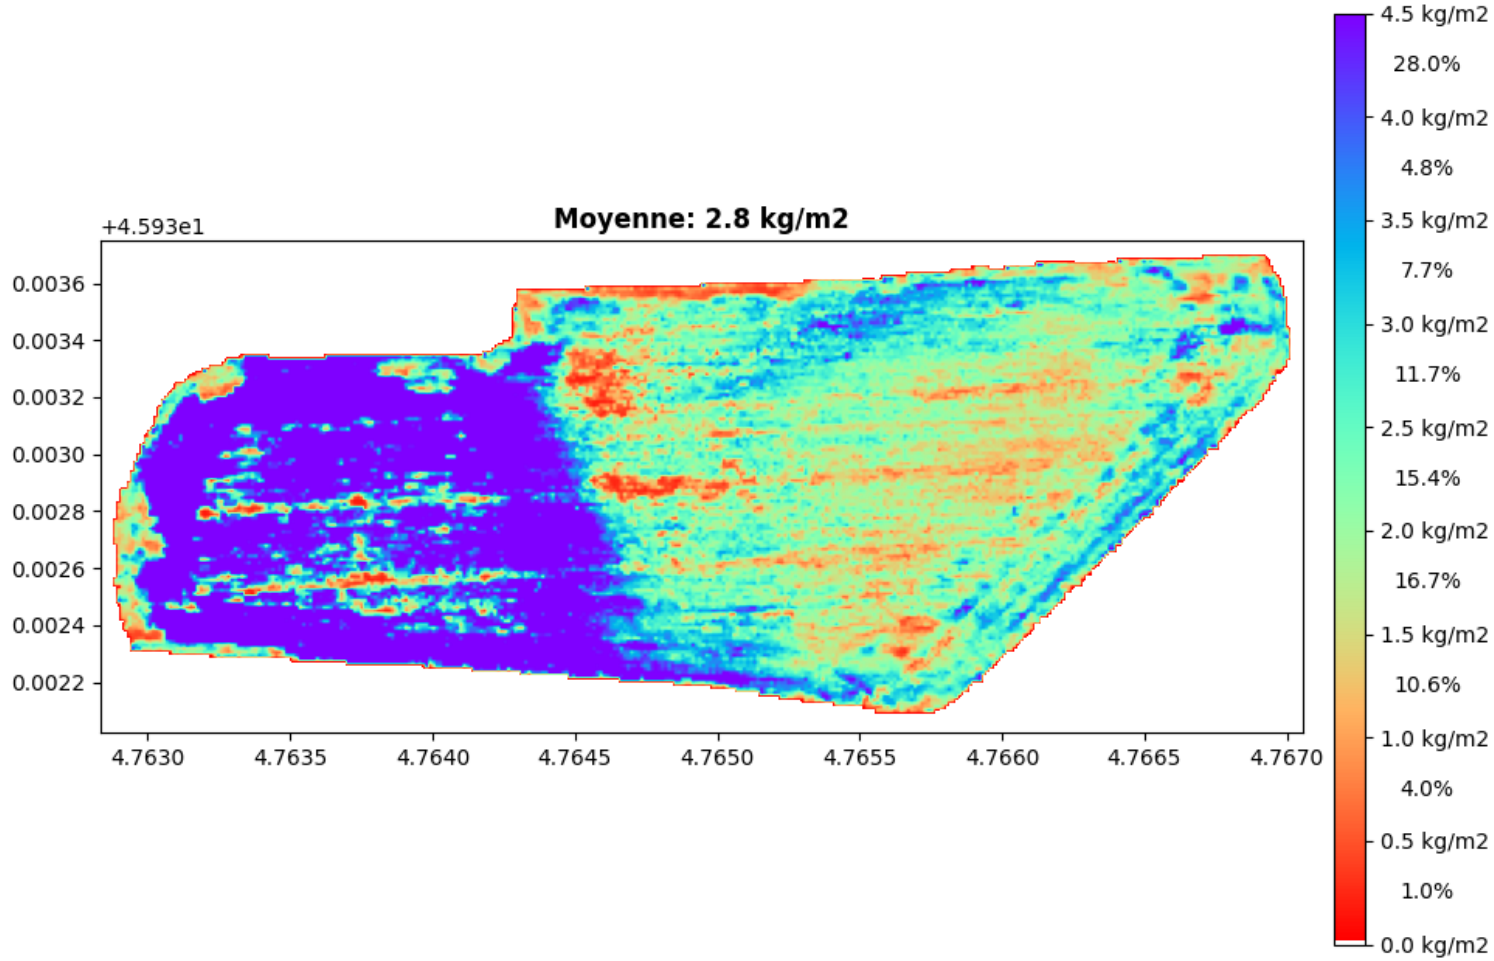

Biomasse colza

CYRILLE FIARD
CHAMALAN

RGB